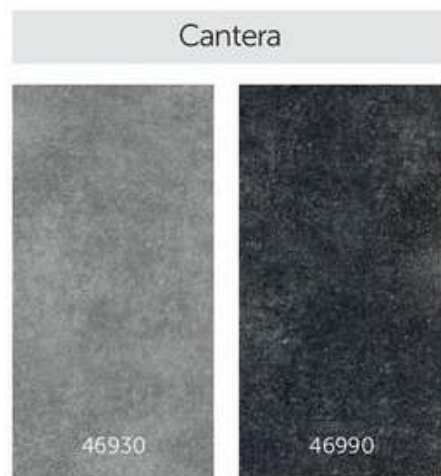

## ПЛАНКИ 131,7 см x 18,9 см

## ПЛИТКА 61 см x 30,3 см

Общая толщина.....6 мм  
 Защитный слой.....0,40 мм  
 Класс использования.....23, 31  
 Со встроенной подложкой

**Яркая черта LayRed –  
встроенная подложка**

ПЛАНКИ 149,4 см x 20,9 см

Country Oak

Sierra Oak

Laurel Oak

Яркая черта LayRed –  
встроенная подложка

Общая толщина.....6 мм  
Защитный слой.....0,55 мм  
Класс использования.....23, 31, 42  
Со встроенной подложкой

Laurel Oak 51864

## ПЛИТКА 61 см x 30,3 см

Jersey Stone

Hoover Stone

Яркая черта LayRed –  
 встроенная подложка